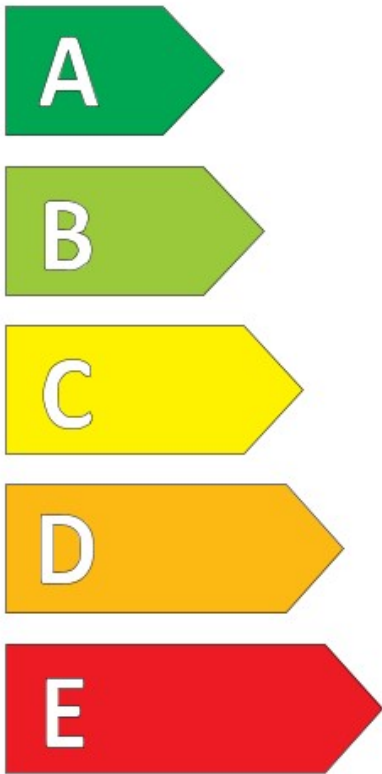

# ENERG

**GOODRIDE**

Z-107 134

225/55R16 95 V

C1

**C**

**B**